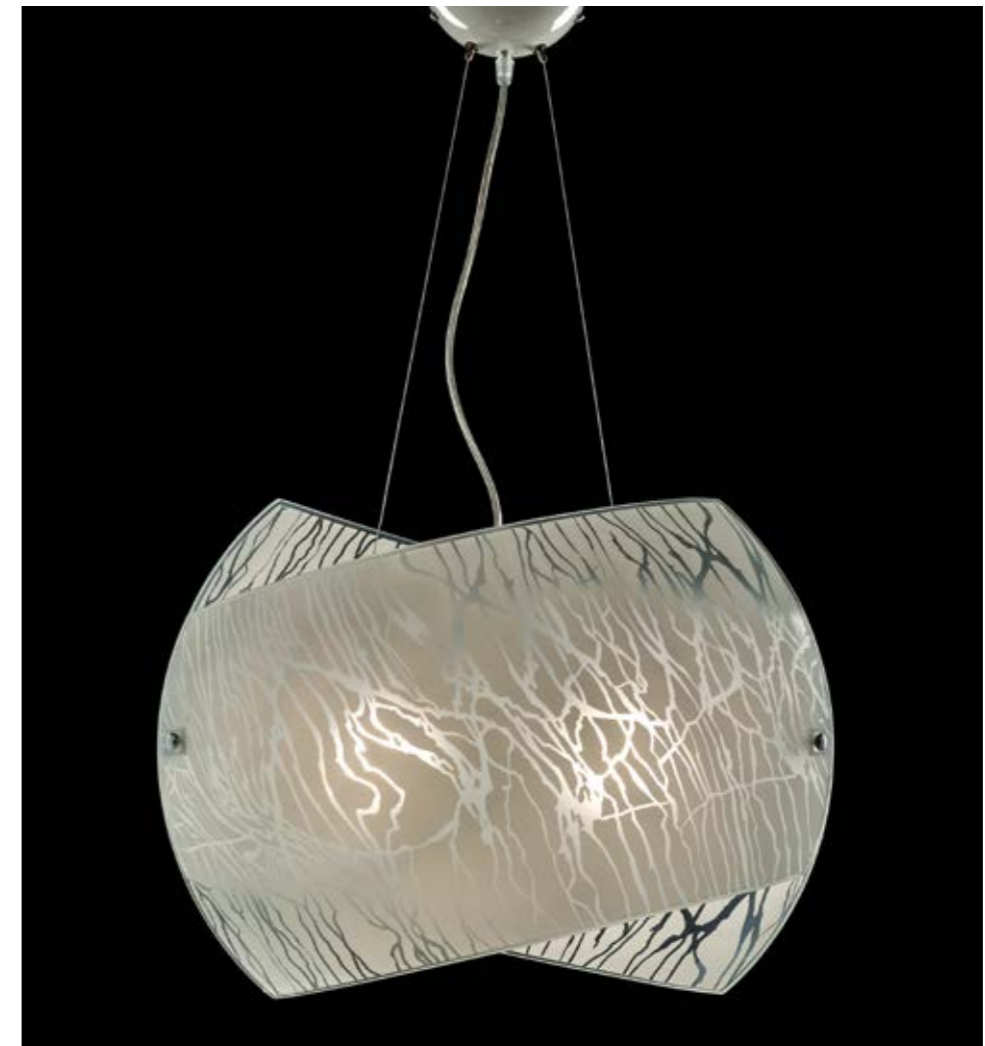

BL238-2-BCO
H 40 Cm - Max 140 Cm
Ø 52 Cm
2xE27 - 60 Watt Max