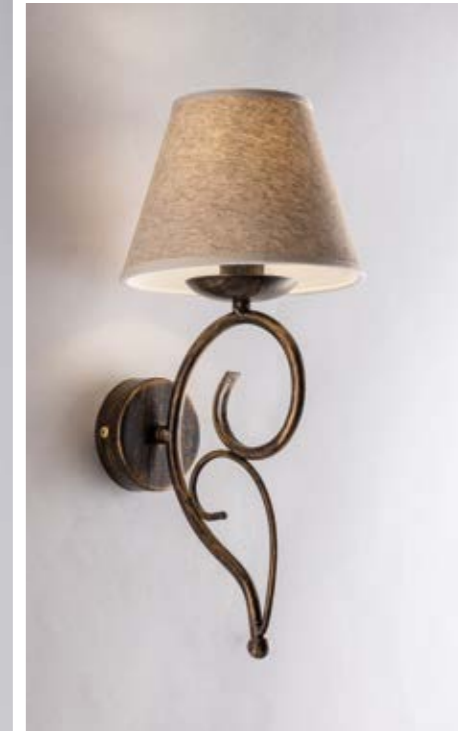

BL258-AP1-BR
H 38 Cm
Ø 19 Cm
1xE14 - 40 Watt Max