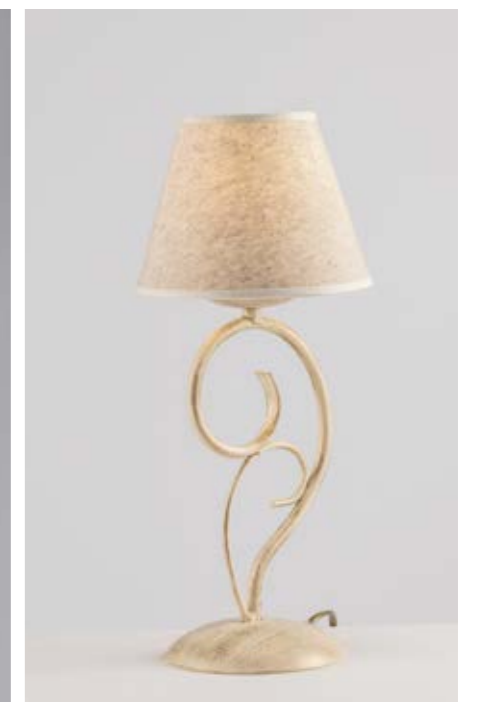

BL258-LT-AV
H 38 Cm
Ø 16 Cm
1xE14 - 40 Watt Max