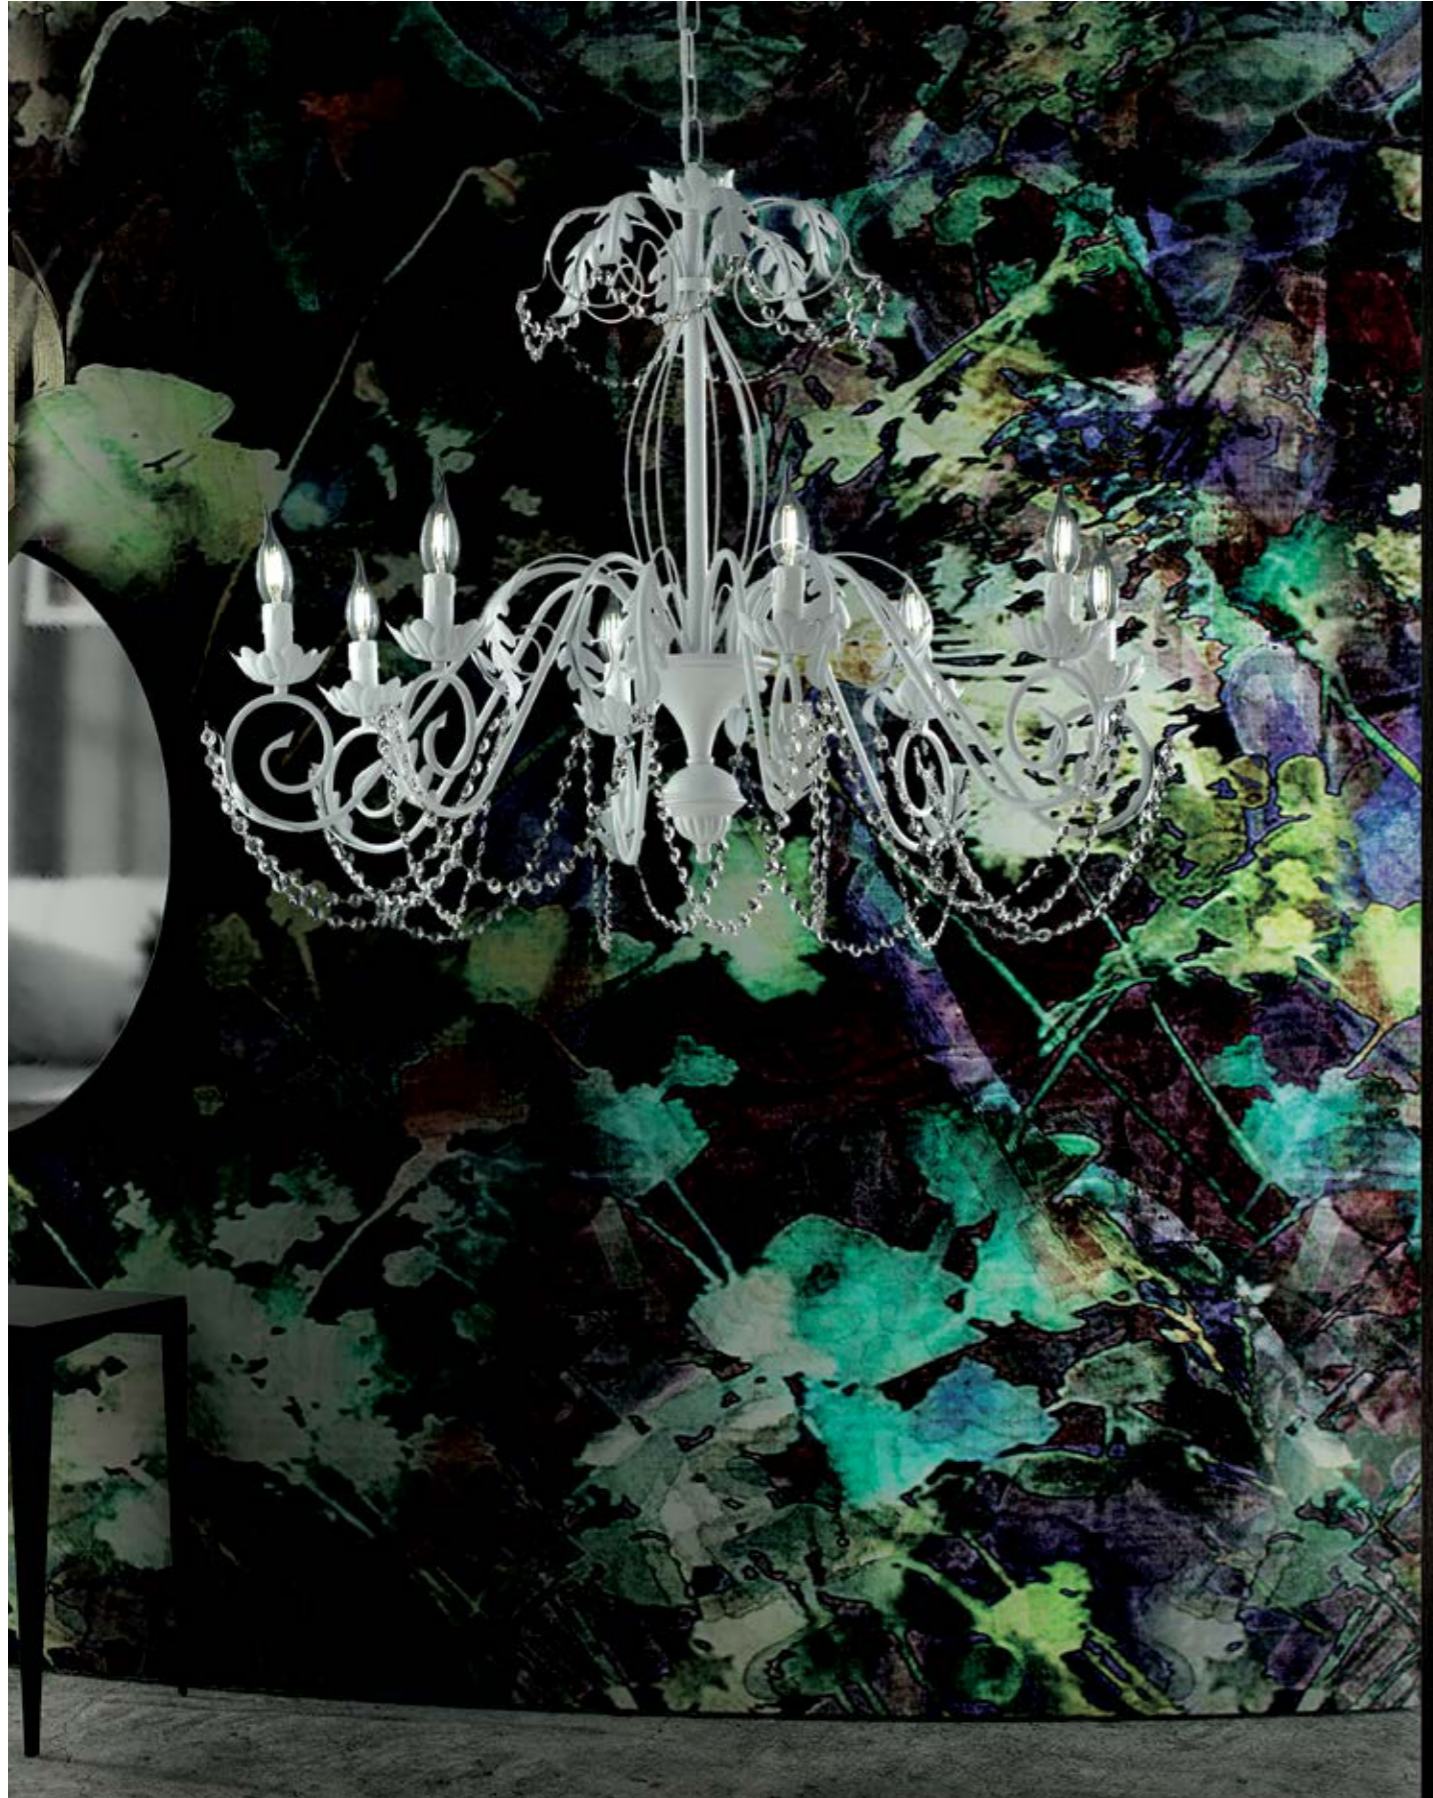

DAMASCO

BL77-8-BCO
H 70 Cm - Max 130 Cm
Ø 90 Cm
8xE14 - 40 Watt Max