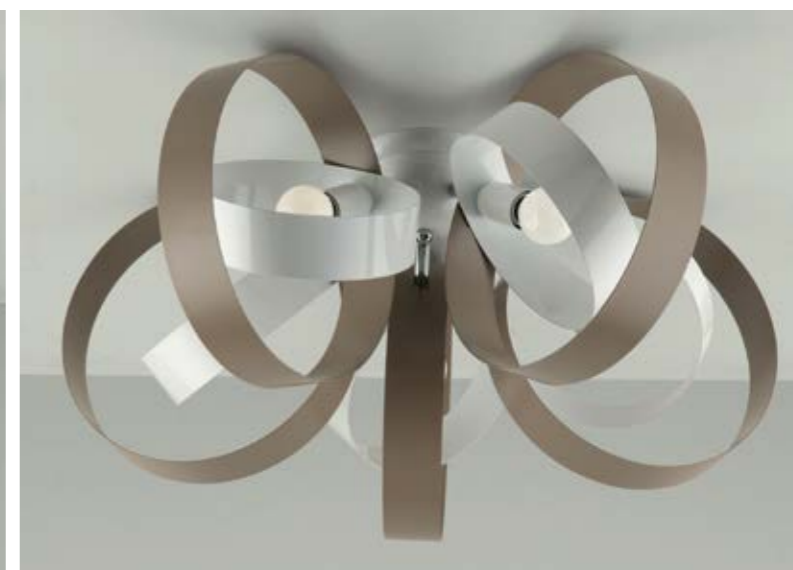

# BOLLA

BL114-3-BT  
H 33 Cm - Max 143 Cm  
Ø 44 Cm  
3xE14 - 40 Watt Max

BL114-5-BT  
H 35 Cm - Max 145 Cm  
Ø 58 Cm  
5xE14 - 40 Watt Max

BL114-PL3-BT  
H 26 Cm  
Ø 44 Cm  
3xE14 - 40 Watt Max

BL114-PL5-BT  
H 26 Cm  
Ø 58 Cm  
5xE14 - 40 Watt Max