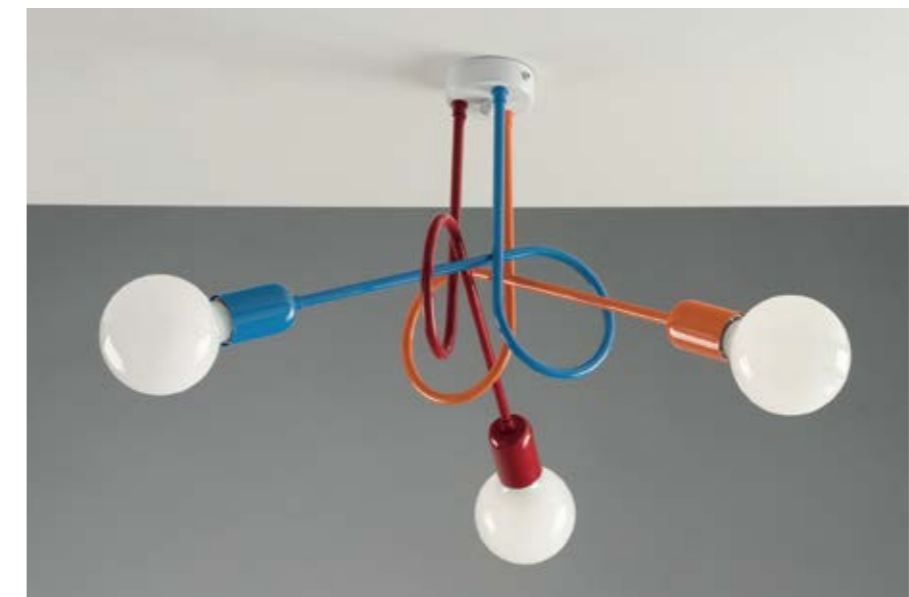

BL153-PL3-BCO
H 30 Cm
Ø 42 Cm
3xE27 - 60 Watt Max

BL153-PL3-MC
H 30 Cm
Ø 42 Cm
3xE27 - 60 Watt Max