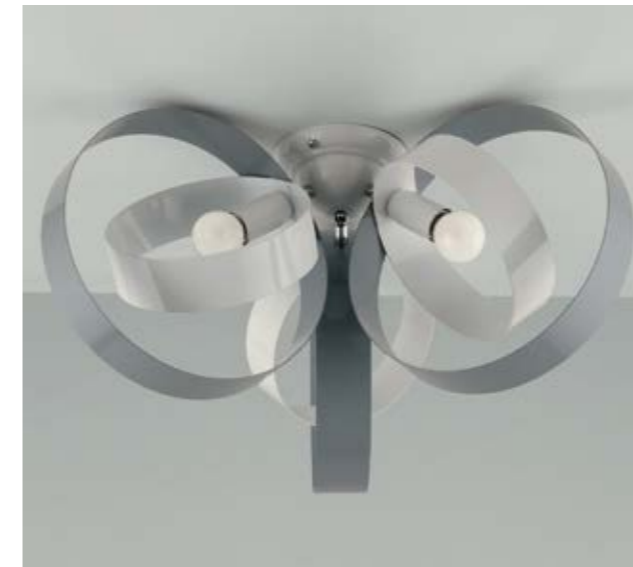

BL114-PL3-BG
H 26 Cm
Ø 44 Cm
3xE14 - 40 Watt Max