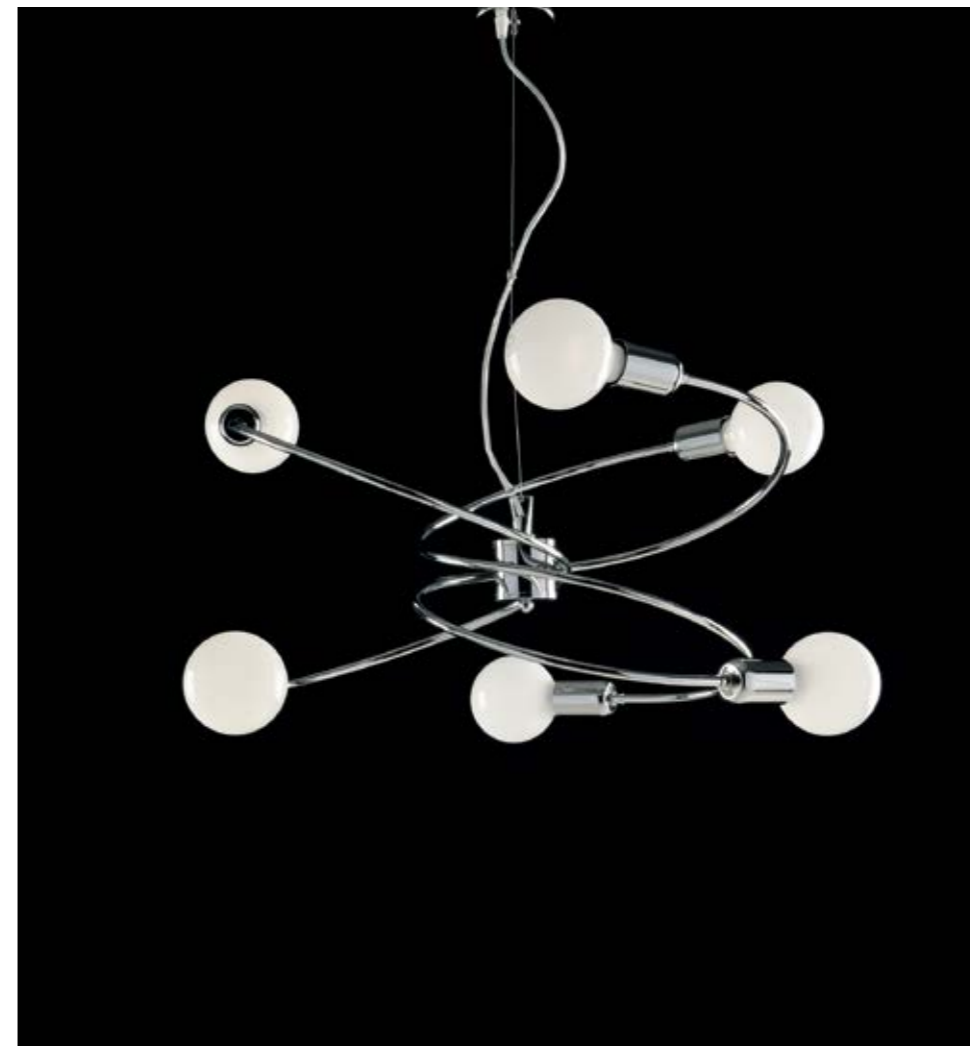

BL219-8-CR
H 33 Cm - Max 133 Cm
Ø 70 Cm
8xE27 - 60 Watt Max

BL219-6-CR
H 30 Cm - Max 130 Cm
Ø 55 Cm
6xE27 - 60 Watt Max