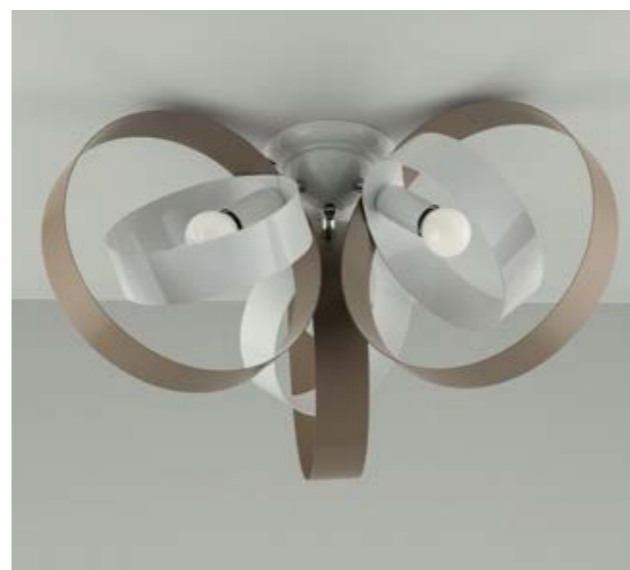

BL114-PL3-BT
H 26 Cm
Ø 44 Cm
3xE14 - 40 Watt Max