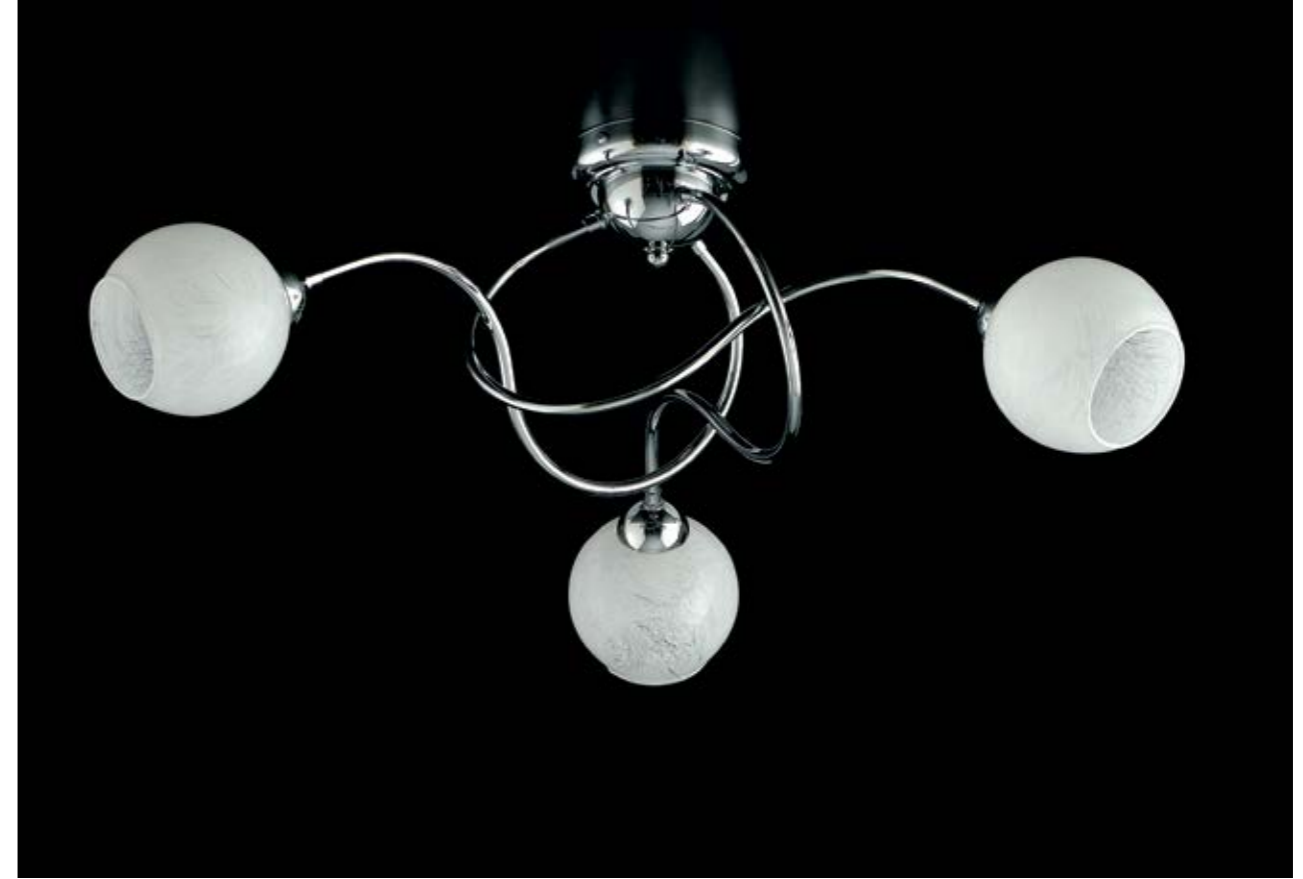

# CLEO

BL140-PL5-CR  
H 28 Cm  
Ø 70 Cm  
5xE14 - 40 Watt Max

BL140-PL3-CR  
H 24 Cm  
Ø 60 Cm  
3xE14 - 40 Watt Max

BL140-LT-CR  
H 28 Cm  
Ø 22 Cm  
1xE14 - 40 Watt Max

BL140-AP1-CR  
H 24 Cm  
Ø 22 Cm  
1xE14 - 40 Watt Max